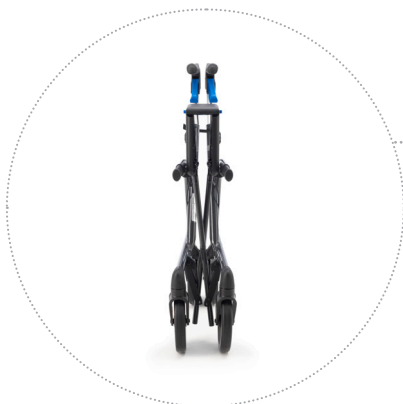

4 características e benefícios

◀ Leve e fácil de encartar

Além de ser extremamente leve, o **Gloss** permite um peso máximo de utilizador até 160 kg. O sistema de encarte na vertical facilita a arrumação e o transporte.

A leveza do **Gloss** permite que os utilizadores e cuidadores o levem sem grande esforço para o colocar na mala do carro, para transporte.